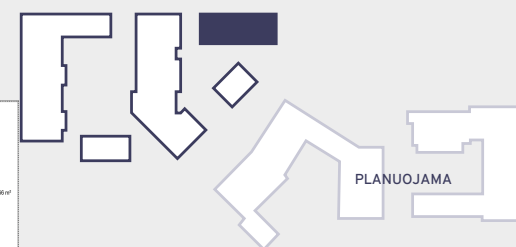

C-2-5 LAISVAS

AUKŠTAS	2
KAMBARIŲ SK.	3
PLOTAS	61.34 m²
KRYPTIS	Šiaurė - Pietūs - Vakarai
BALKONO PLOTAS	8.08 m²
TIPAS	Butas
APDAILA	Dalinė

KONTAKTAI

PARDAVIMAI@REALCO.LT
+370 660 29106

BUTAS AUKŠTE

KORPUSAS

— Geležinio Vilko g. —